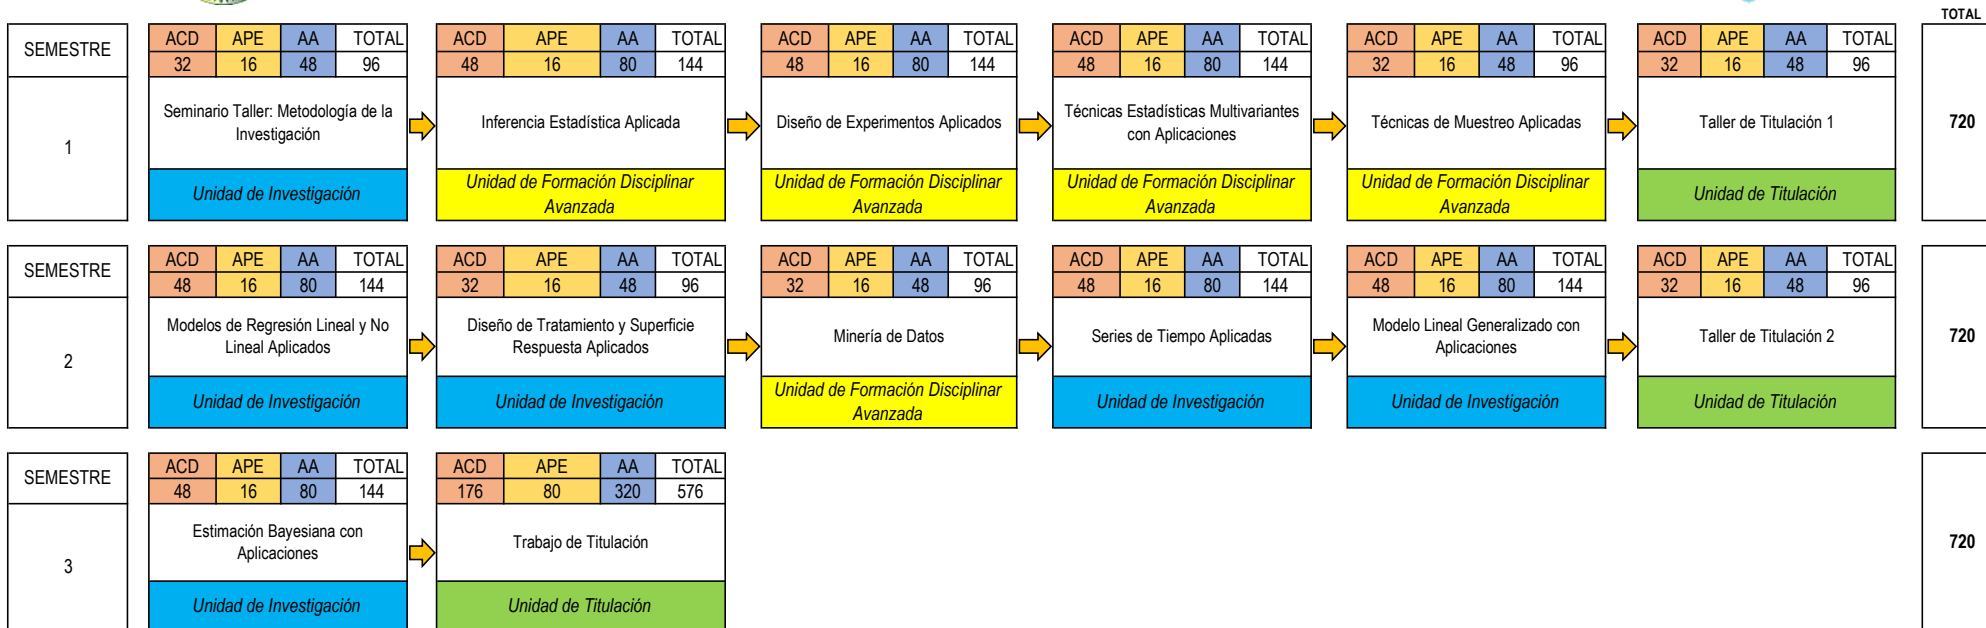

UNIVERSIDAD TÉCNICA DE MANABÍ

MAESTRÍA ACADÉMICA CON TRAYECTORIA DE INVESTIGACIÓN EN ESTADÍSTICA CON MENCIÓN EN ESTADÍSTICA APLICADA MALLA CURRICULAR

2160

Unidades de organización curricular	
Unidades	Horas
Unidad de Formación Disciplinar Avanzada	624
Unidad de Investigación	768
Unidad de Titulación	768
Total	2160

Componentes de Aprendizaje	
Componentes	Horas
Aprendizaje en Contacto con el Docente (ACD)	704
Aprendizaje Práctico-Experimental	288
Aprendizaje Autónomo	1168
TOTAL	2160