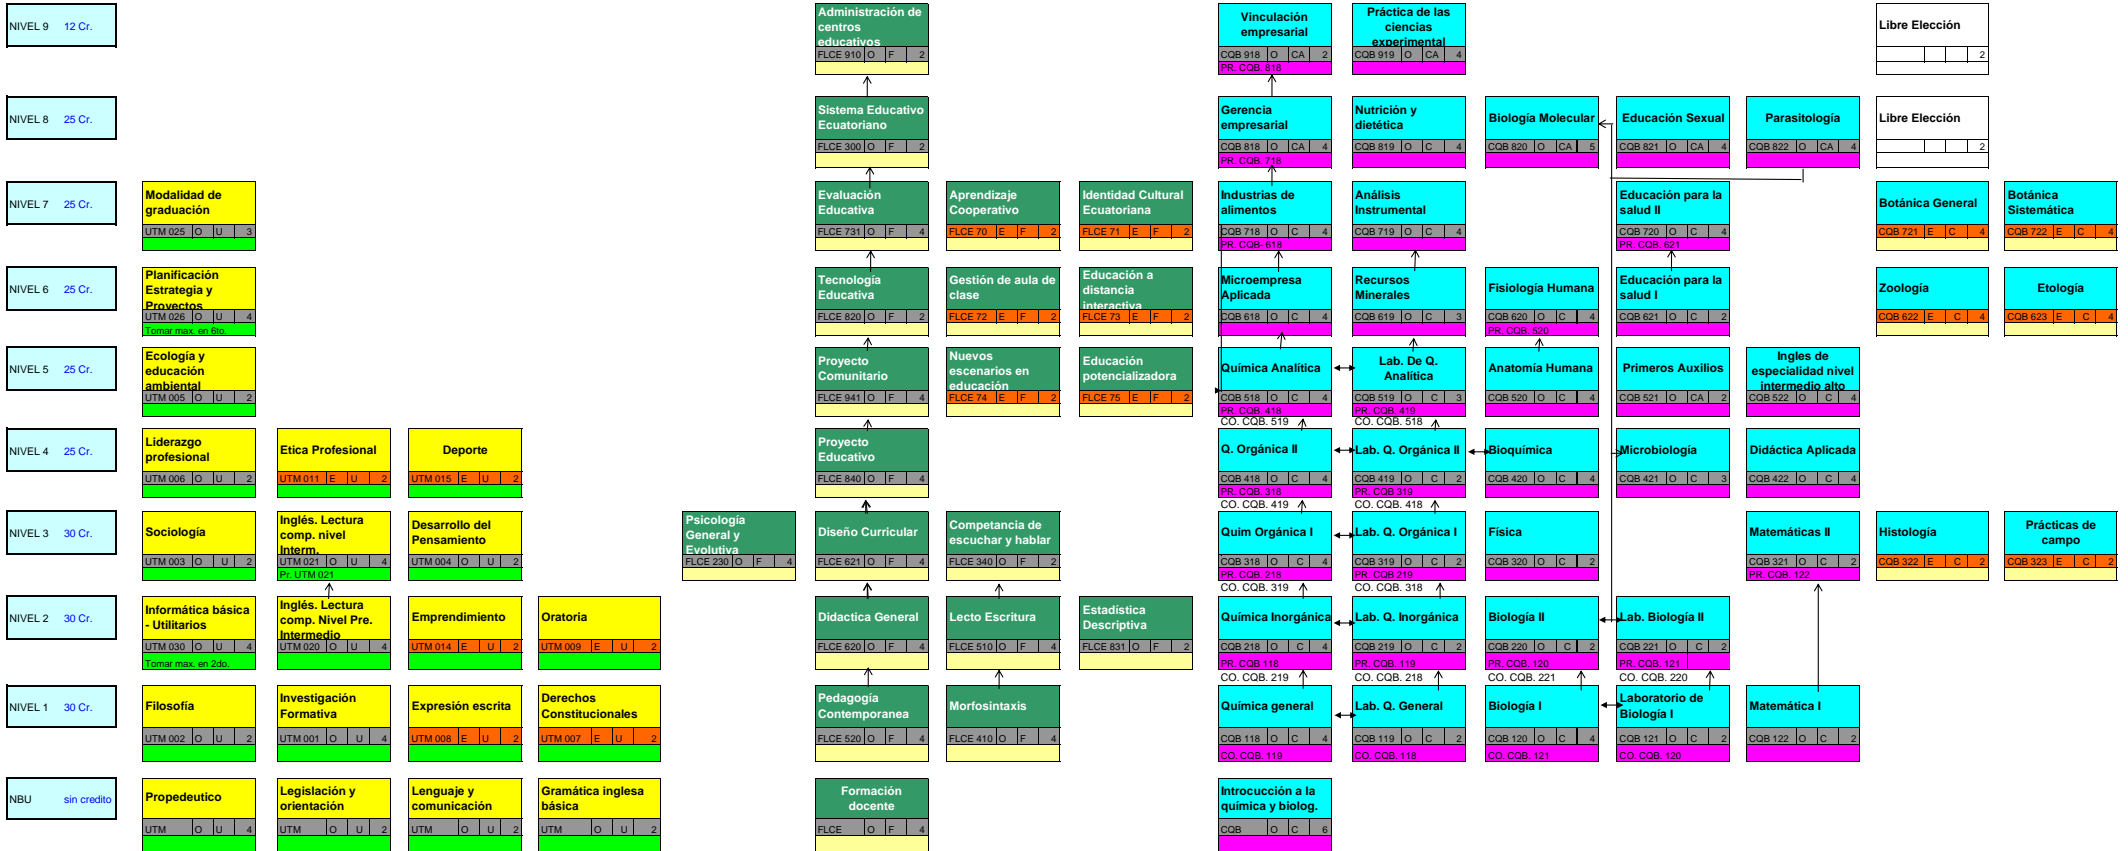

MALLA CURRICULAR
FACULTAD DE FILOSOFÍA, LETRAS Y CIENCIAS DE LA EDUCACIÓN
CARRERA: QUÍMICA Y BIOLÓGICA

U: MATERIA DE LA UNIVERSIDAD; F: MATERIA DE LA FACULTAD; C: MATERIA DE LA CARRERA; O: MATERIA OBLIGATORIA; E: MATERIA ELECTIVA; L: MATERIA DE LIBRE ELECCIÓN; PR: PRE REQUISITO; CO: CORREQUISITO; CQB: CARRERA DE QUÍMICA Y BIOLÓGICA; FLCE: FACULTAD DE FILOSOFÍA, LETRAS Y CIENCIAS DE LA EDUCACIÓN

LA MATERIA DE LIBRE ELECCIÓN NO PUEDE SER DE LAS OFERTADAS EN ESTA MALLA CURRICULAR, PUEDE SER CUALQUIERA DE OTRA MATERIA DE UNIVERSIDAD, DE FACULTAD O DE ESPECIALIDAD PERO DE OTRA CARRERA.

| UNIVERSIDAD | FACULTAD | CARRERA | TOTAL |
|-------------|-------------|--------------|---------|
| 39 CREDITOS | 52 CREDITOS | 130 CREDITOS | 225 CR. |